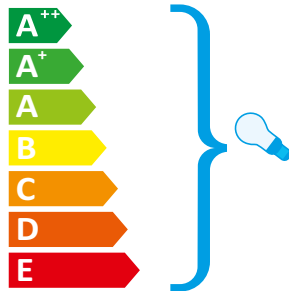

S RCO 3221/WH

Svietidlo funguje so
žiarovkami energetickej
triedy:

874/2012